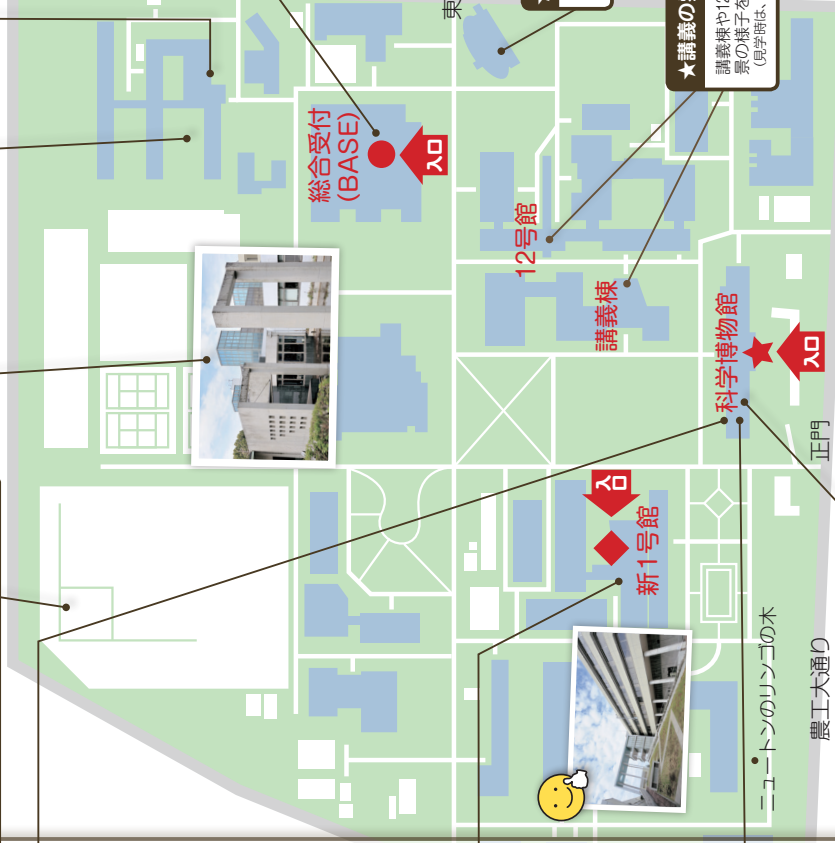

### 総合受付

まずはこちらにお立ち寄りください!

- 受付・資料配布：生物システム応用科学府 (BASE棟) 本館1階ロビーにて、大学オリジナルバッグ・案内等を配布しています。(大きな手のモニュメントが目印です。)
- 「学生ガイドによるキャンパスツアー」の受付・整理券配布
- アンケート回収：「総合受付」科学博物館1階にて回収しております。

アンケート回収にご協力ください!

東門 至 東小金井駅

### ★講義の雰囲気

講義棟や1号館は、外から授業風景の様子を見ることが出来ます。「学生ガイド」によるキャンパスツアー(10:00、12:30、15:00)の時は、お静かにお願いします。

### ★科学博物館

- 貴重な平成コレクションや、今年6月に世界遺産に登録された「富岡製糸場」にある製糸機 桝と同様なものが展示されておりますので、この機会に是非ご覧ください。
- 「学生ガイド」によるキャンパスツアーの集合場所です。
- 3階講堂で、「学生ガイドによるガイダンス」を行います。(10:00、12:30、15:00)

→このマークの建物内にはお入り頂けません(それ以外の建物は遠慮ください) ※記載の内容は、変更になる可能性があります。ご了承ください。