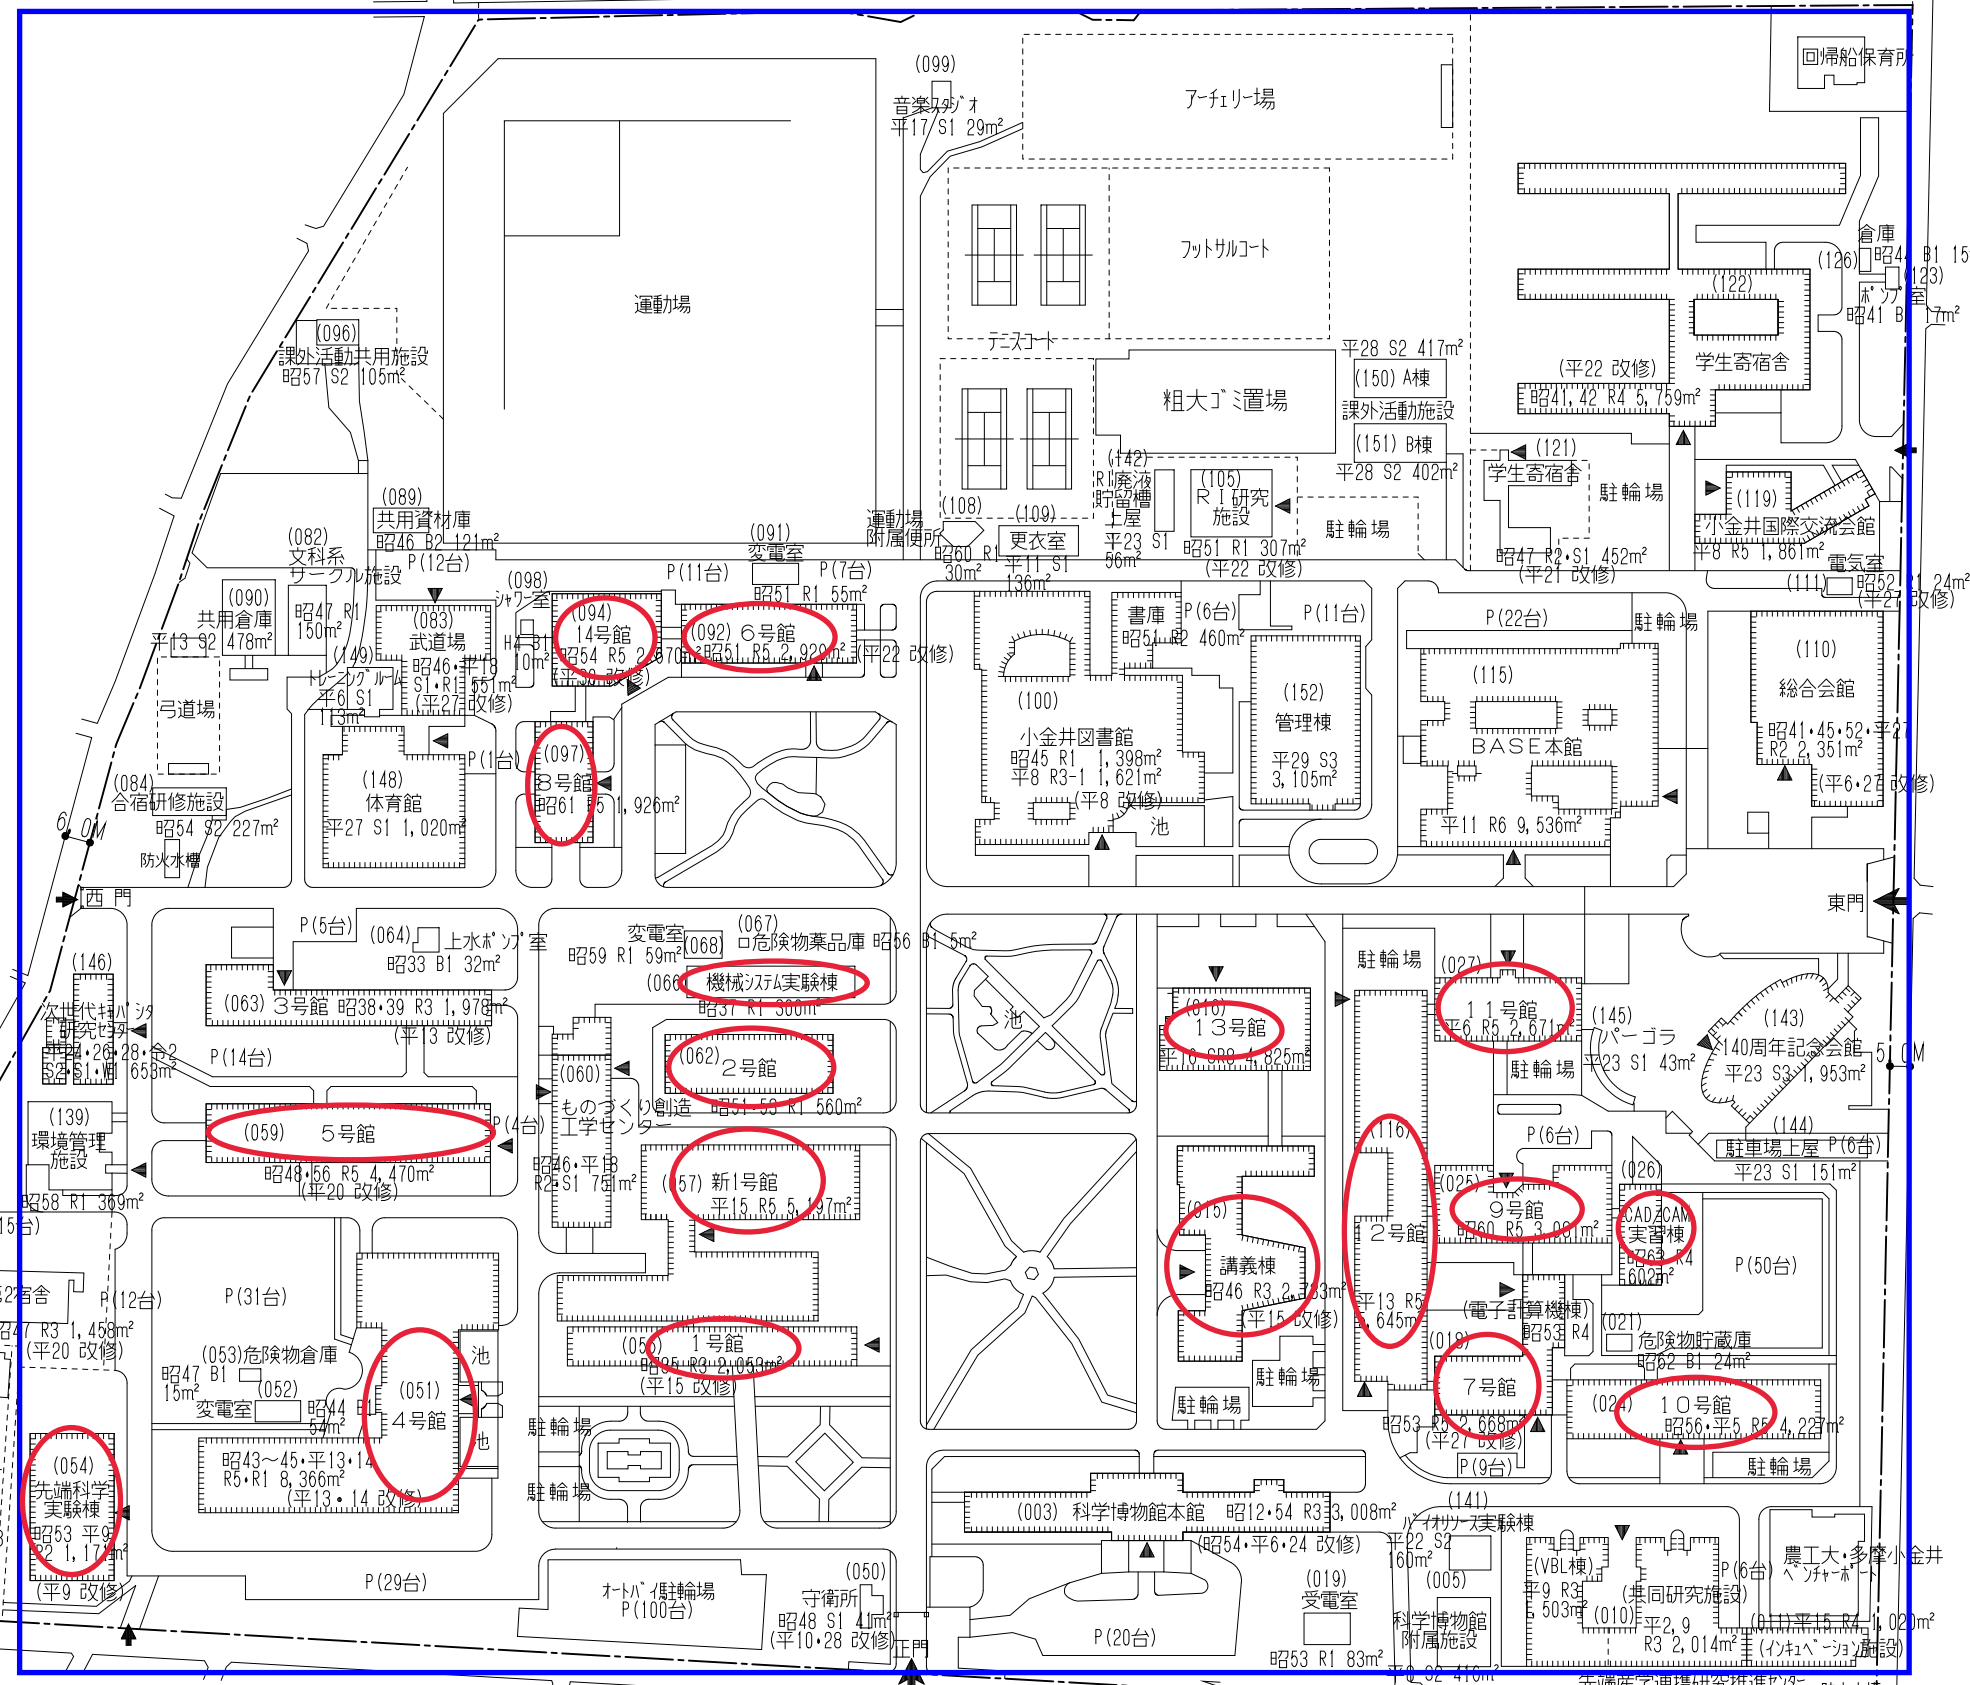

①都道府県における位置関係の図面

東京農工大学

②最寄駅からの距離や交通機関がわかる図面

【広域地図】

小金井キャンパス

- ①JR中央線 東小金井駅から徒歩で約8分
- ②JR中央線 武蔵小金井駅から徒歩で約20分

配置図

至八王子

J R 中央線

至新宿・東京

校地面積 150,524㎡
校舎面積 80,675㎡

縮尺 S=1/1800